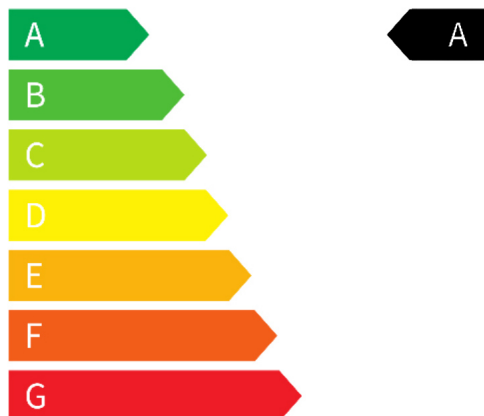

Kontakt

Autohaus Niber GmbH
Zum See 23
29525 Uelzen

Tel.: 05819440750
E-Mail: fiat.uelzen@maz-gruppe.de

Verbrauch & Umwelt

CO2-Klasse: A

Reichweite elektrisch: 257 km

CO2 - Klasse kombiniert

Kontakt